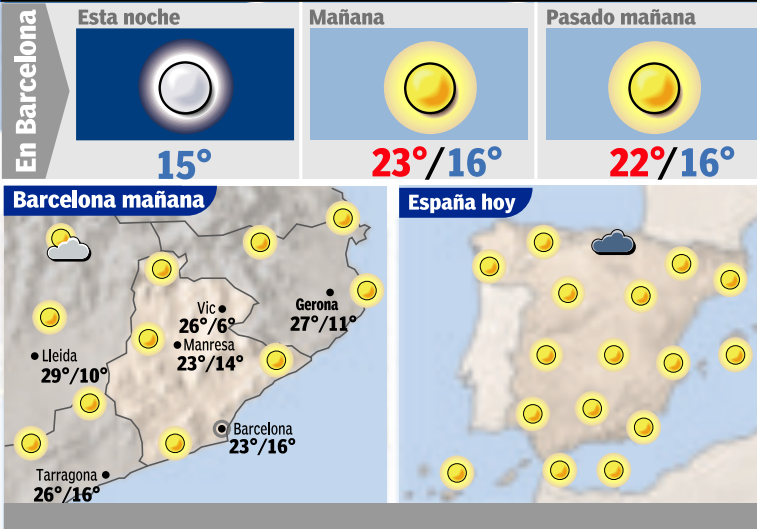

EL TIEMPO

PREVISIÓ PARA 5 DÍAS EN MÁS DE 2.000 LOCALIDADES DE ESPAÑA Y EL MUNDO EN www.20minutos.es

Previsión para hoy								
	Máx.	Min.	Sit.		Máx.	Min.	Sit.	
A Coruña	17	13	DES	Lugo	23	7	DES	
Albacete	24	10	DES	Madrid	25	9	DES	
Alicante	23	14	DES	Málaga	28	16	DES	
Almería	22	15	DES	Melilla	25	12	DES	
Ávila	20	7	INT	Murcia	28	14	DES	
Badajoz	28	12	DES	Ourense	26	8	DES	
Barcelona	23	15	DES	Oviedo	21	11	DES	
Bilbao	20	11	NUB	Palencia	20	6	DES	
Burgos	20	5	DES	Palma	24	11	DES	
Cáceres	26	14	DES	Pamplona	20	8	DES	
Cádiz	21	16	DES	Pontevedra	21	10	DES	
Castellón	26	15	DES	Salamanca	23	7	DES	
Ceuta	24	18	DES	S.Sebastián	17	12	NUB	
C.Real	25	10	DES	S.C.Tenerife	24	18	DES	
Córdoba	28	12	DES	Santander	16	13	INT	
Cuenca	23	7	DES	Segovia	19	8	DES	
Girona	26	9	DES	Sevilla	29	15	DES	
Granada	24	6	DES	Soria	20	5	DES	
Guadalajara	25	6	DES	Tarragona	25	15	DES	
Huelva	27	14	DES	Teruel	23	6	DES	
Huesca	23	9	DES	Toledo	26	10	DES	
Jaén	23	14	DES	Valencia	26	16	DES	
Las Palmas	24	18	DES	Valladolid	22	8	DES	
León	22	7	DES	Vitoria	20	6	NUB	
Lleida	26	10	DES	Zamora	25	8	DES	
Logroño	24	10	DES	Zaragoza	24	13	DES