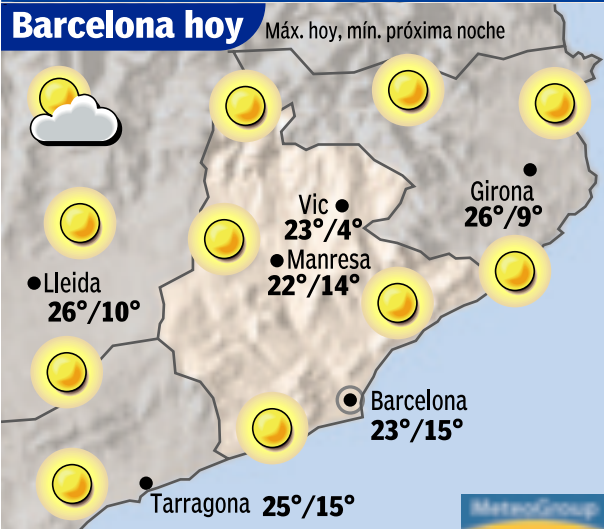

EL TIEMPO

PREVISIÓ PARA 5 DÍAS EN MÁS DE 2.000 LOCALIDADES DE ESPAÑA Y EL MUNDO EN www.20minutos.es

Previsión para hoy								
	Máx.	Min.	Sit.		Máx.	Min.	Sit.	
A Coruña	17	13	DES	Lugo	23	7	DES	
Albacete	24	10	DES	Madrid	25	9	DES	
Alicante	23	14	DES	Málaga	28	16	DES	
Almería	22	15	DES	Melilla	25	12	DES	
Ávila	20	7	INT	Murcia	28	14	DES	
Badajoz	28	12	DES	Ourense	26	8	DES	
Barcelona	23	15	DES	Oviedo	21	11	DES	
Bilbao	20	11	NUB	Palencia	20	6	DES	
Burgos	20	5	DES	Palma	24	11	DES	
Cáceres	26	14	DES	Pamplona	20	8	DES	
Cádiz	21	16	DES	Pontevedra	21	10	DES	
Castellón	26	15	DES	Salamanca	23	7	DES	
Ceuta	24	18	DES	S.Sebastián	17	12	NUB	
C.Real	25	10	DES	S.C.Tenerife	24	18	DES	
Córdoba	28	12	DES	Santander	16	13	INT	
Cuenca	23	7	DES	Segovia	19	8	DES	
Girona	26	9	DES	Sevilla	29	15	DES	
Granada	24	6	DES	Soria	20	5	DES	
Guadalajara	25	6	DES	Tarragona	25	15	DES	
Huelva	27	14	DES	Teruel	23	6	DES	
Huesca	23	9	DES	Toledo	26	10	DES	
Jaén	23	14	DES	Valencia	26	16	DES	
Las Palmas	24	18	DES	Valladolid	22	8	DES	
León	22	7	DES	Vitoria	20	6	NUB	
Lleida	26	10	DES	Zamora	25	8	DES	
Logroño	24	10	DES	Zaragoza	24	13	DES